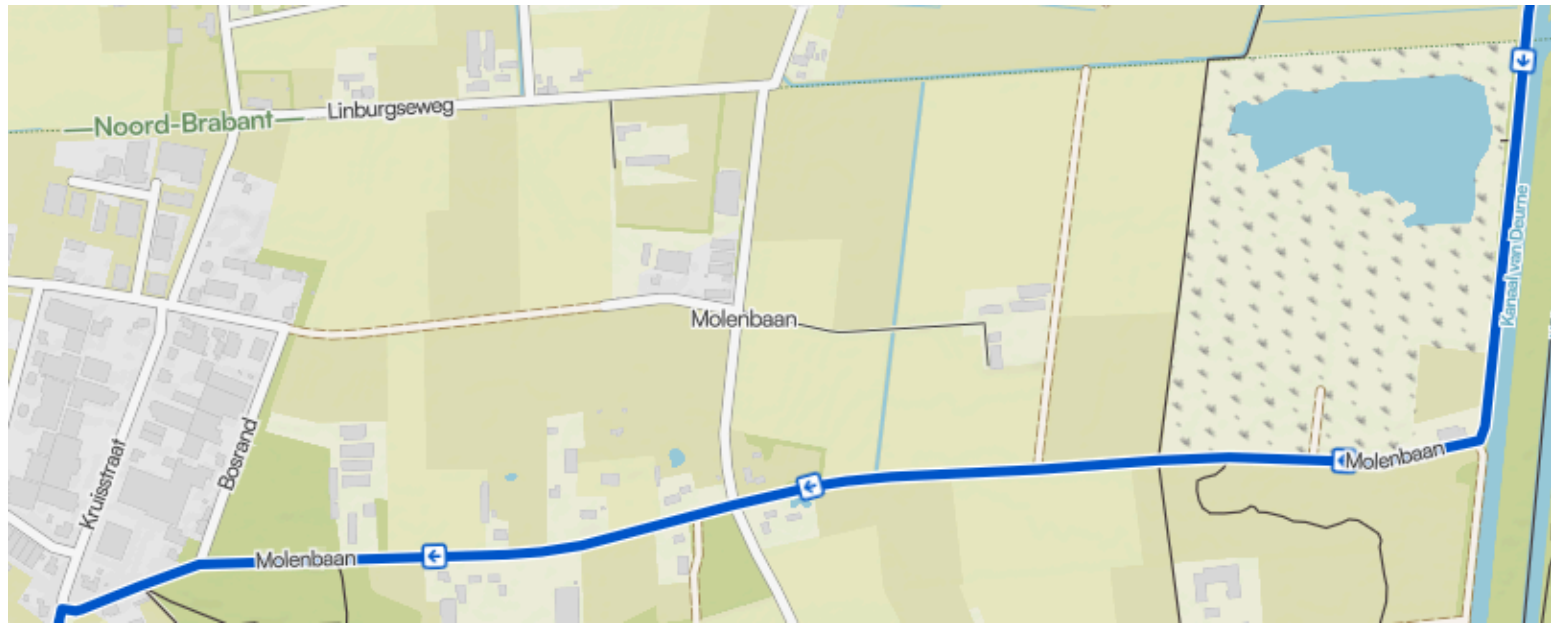

23.6 km

**Koningslust**

33.8 km

**B**

**End point**

37.4 km

17.0 km

## Peelpaviljoen Onze Stek

23.6 km

## Pluk en theetuin in de 7e Heme

**Koningslust**

33.8 km

**End point**

37.4 km