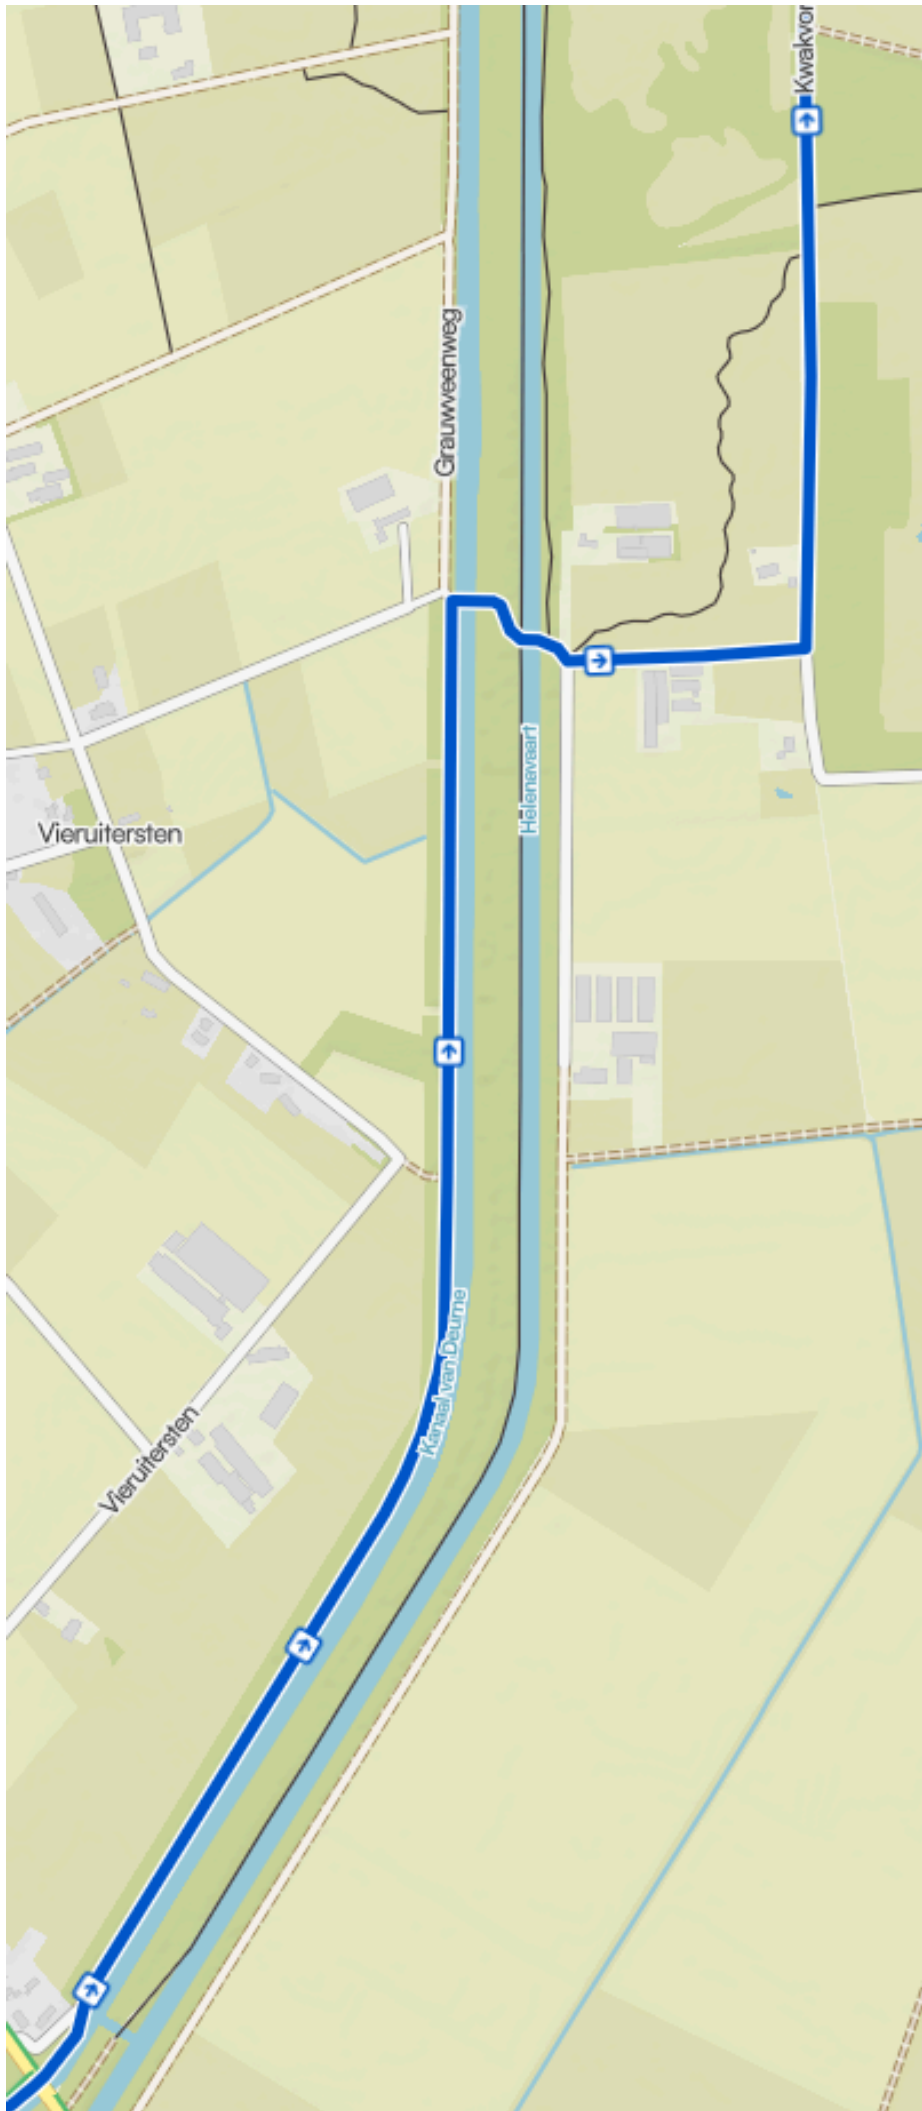

## Surfaces

Paved:	15.6 km
Asphalt:	12.7 km
Unpaved:	5.03 km
Compacted gravel:	3.09 km
Cobblestones:	720 m
Unknown:	384 m

**A**

**Start point**

Point of Interest

**Peelpaviljoen Onze Stek**

17.0 km

**Pluk en theetuin in de 7e Heme**

23.6 km

**Koningslust**

33.8 km

**B**

**End point**

37.4 km

17.0 km

## Peelpaviljoen Onze Stek

23.6 km

## Pluk en theetuin in de 7e Heme

**Koningslust**

33.8 km

**End point**

37.4 km