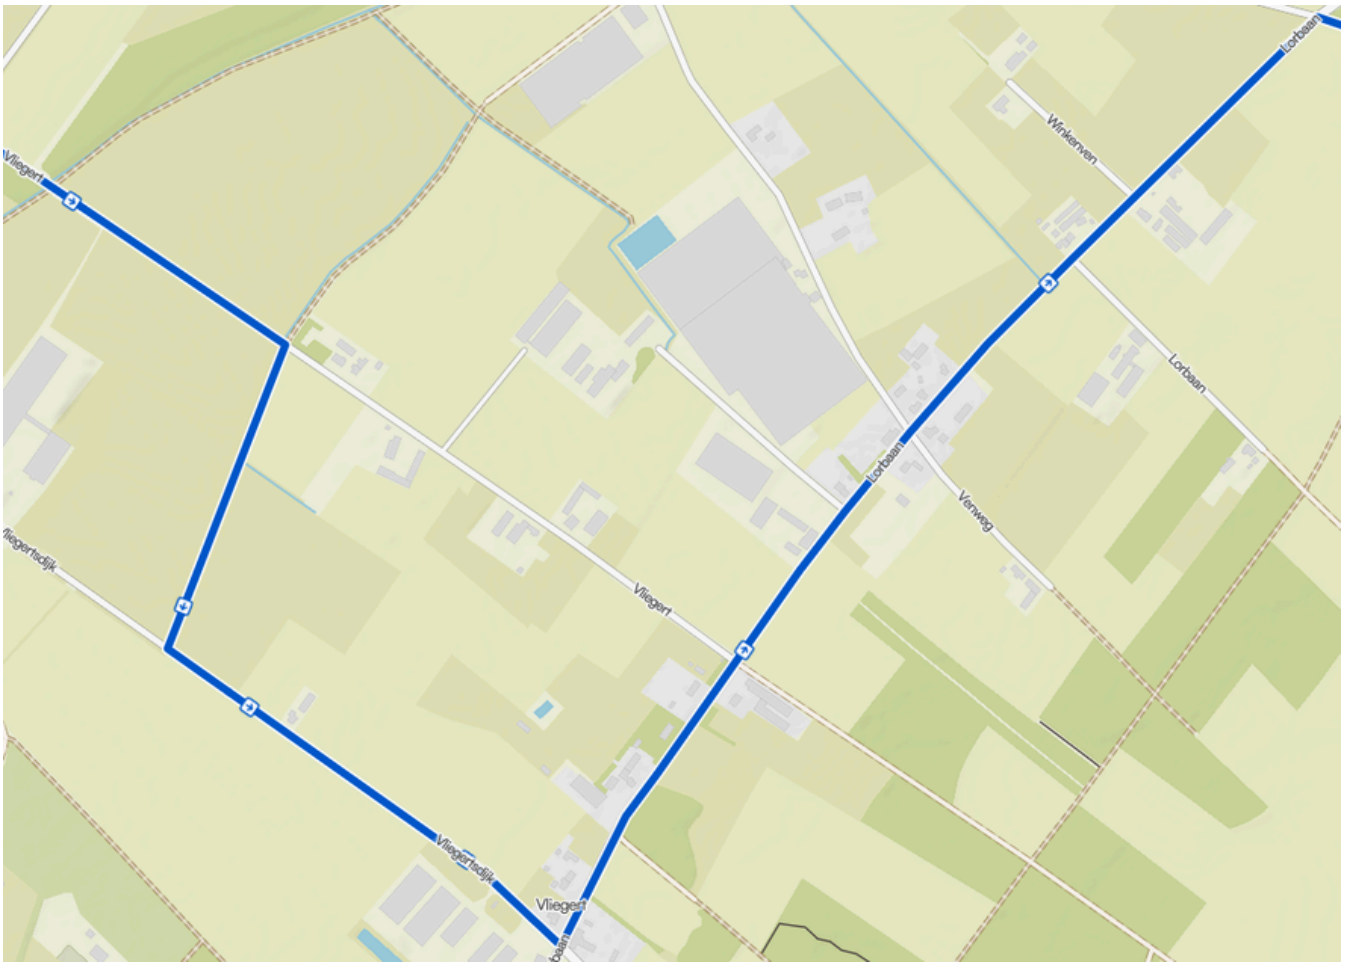

23.6 km

**Koningslust**

33.8 km

**B**

**End point**

37.4 km

17.0 km

## Peelpaviljoen Onze Stek

23.6 km

## Pluk en theetuin in de 7e Heme

**Koningslust**

33.8 km

**End point**

37.4 km