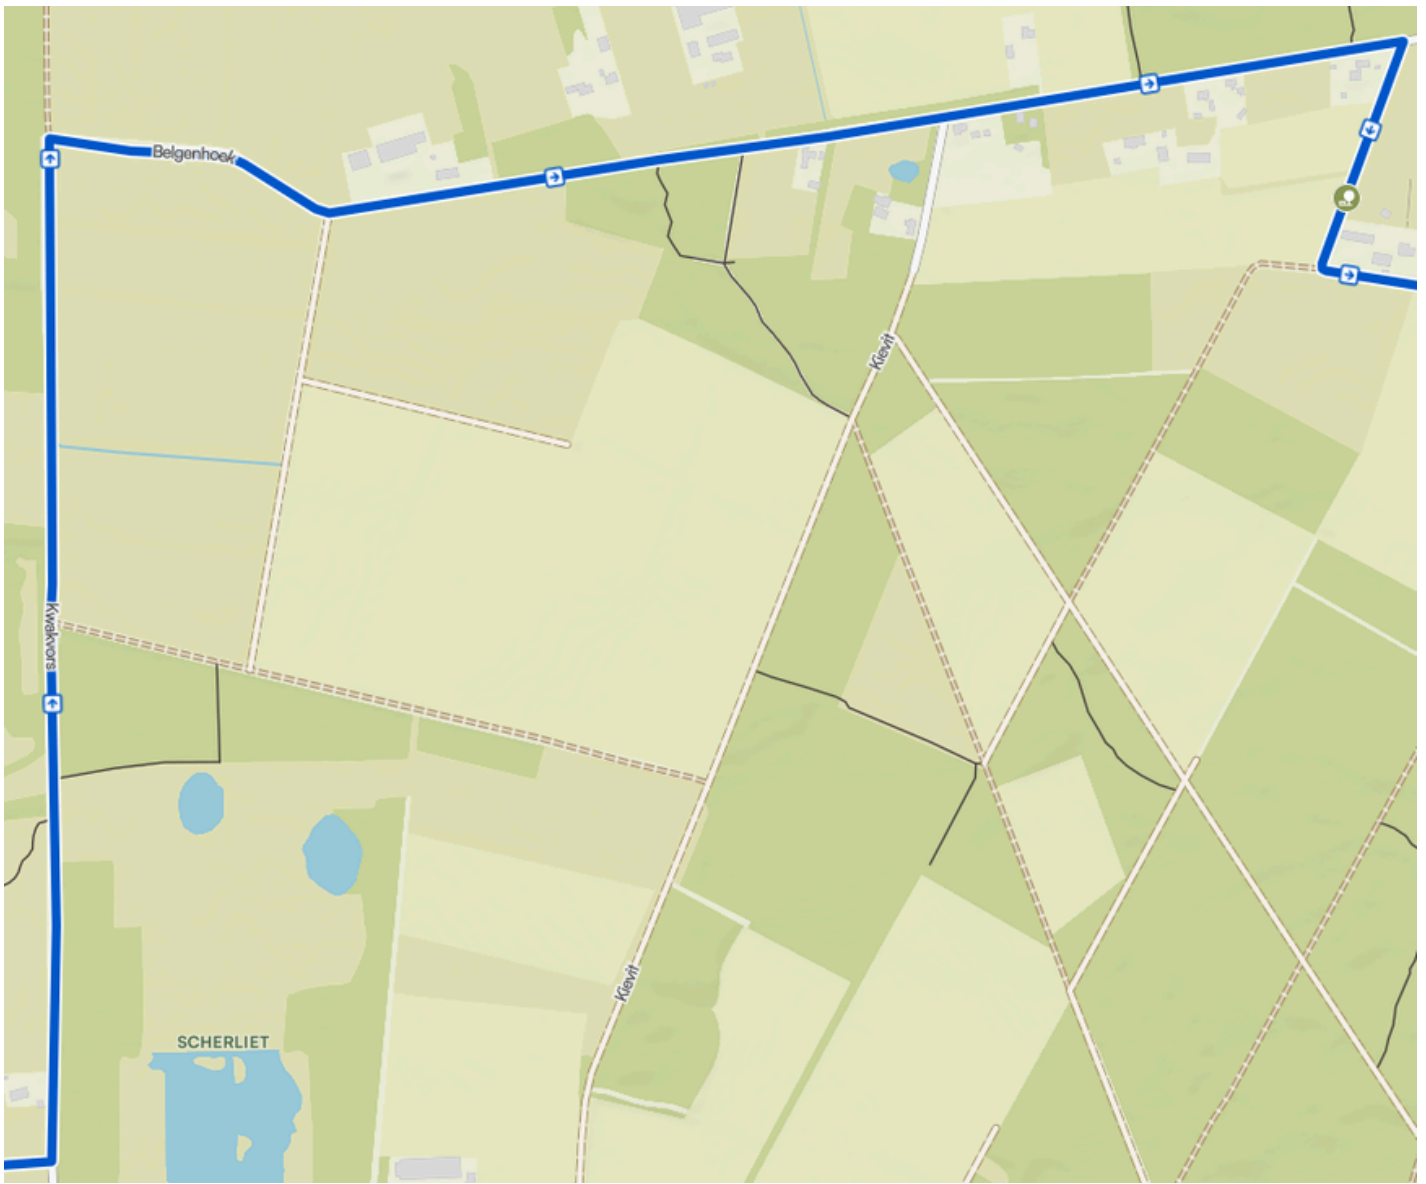

23.6 km

**Koningslust**

33.8 km

**B**

**End point**

37.4 km

17.0 km

## Peelpaviljoen Onze Stek

23.6 km

## Pluk en theetuin in de 7e Heme

**Koningslust**

33.8 km

**End point**

37.4 km