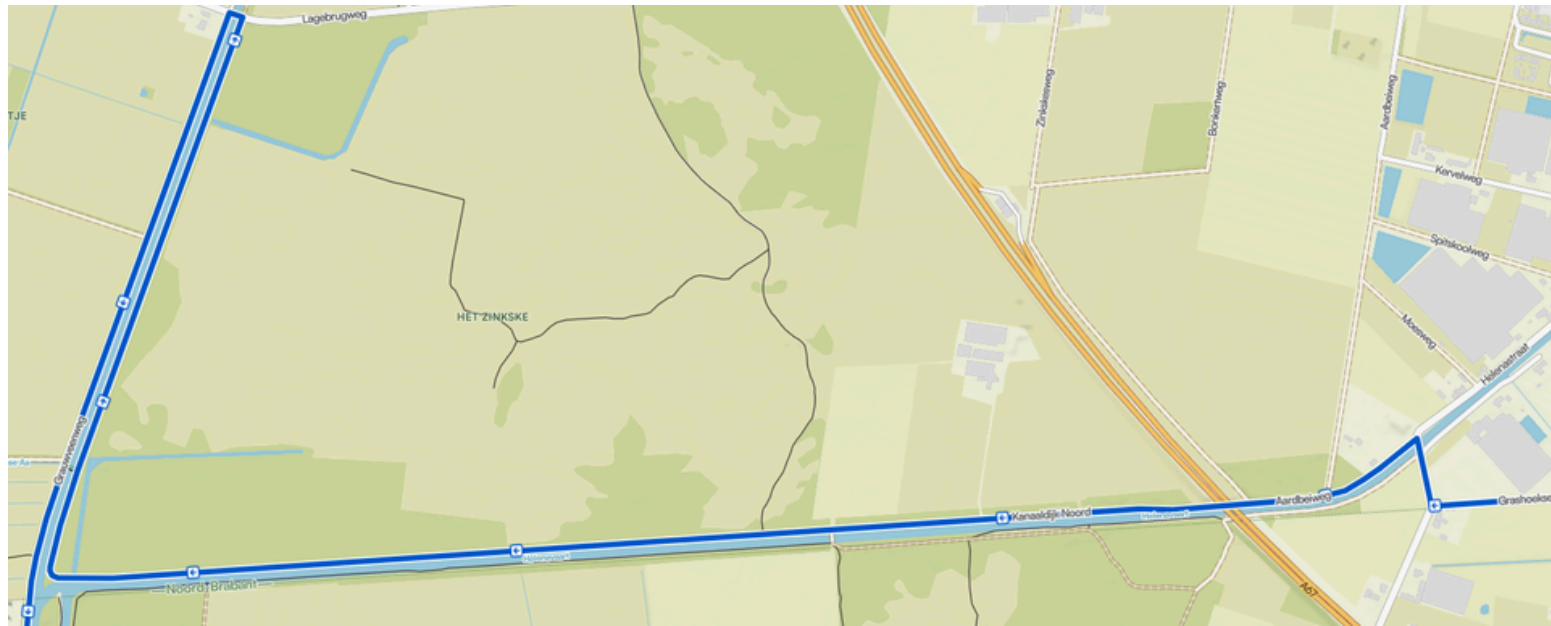

23.6 km

**Koningslust**

33.8 km

**B**

**End point**

37.4 km

17.0 km

## Peelpaviljoen Onze Stek

23.6 km

## Pluk en theetuin in de 7e Heme

**Koningslust**

33.8 km

**End point**

37.4 km