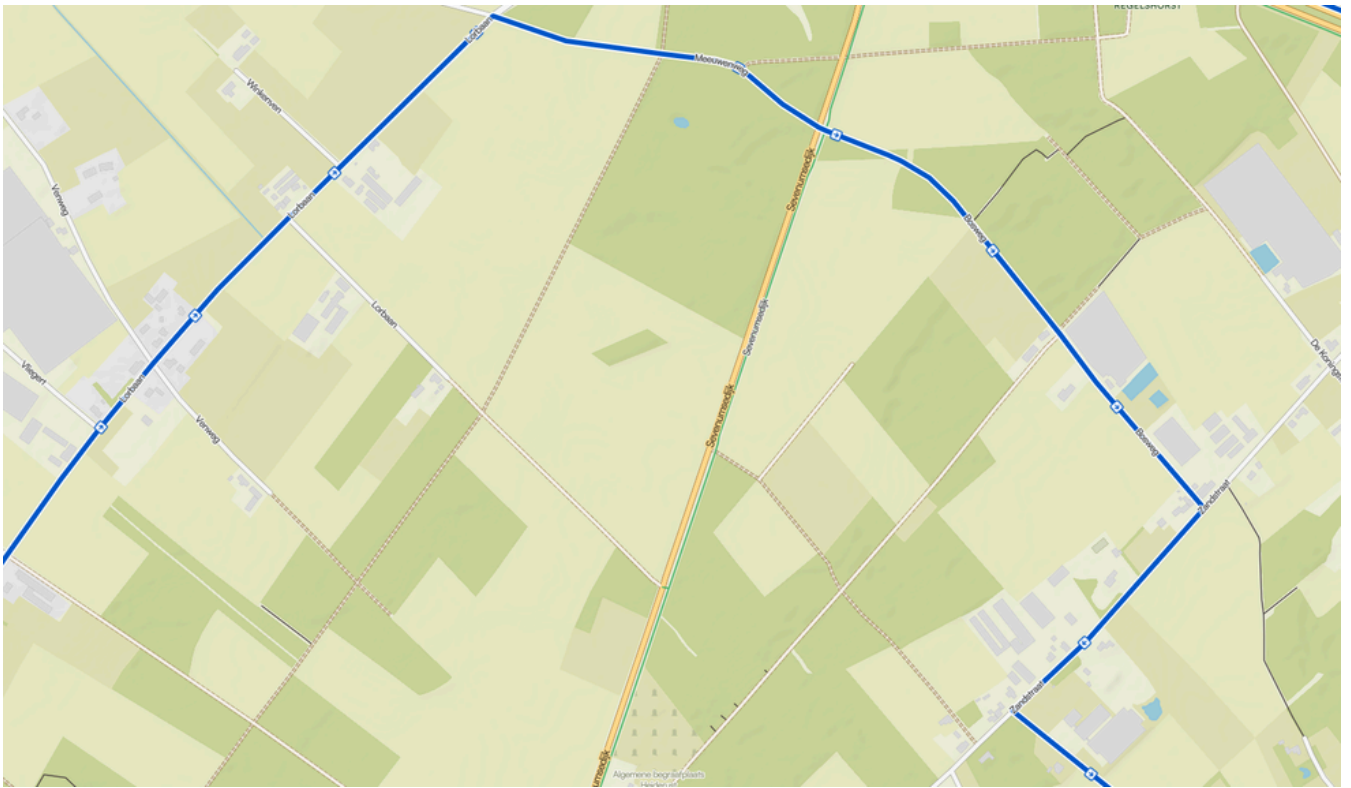

23.6 km

**Koningslust**

33.8 km

**B**

**End point**

37.4 km

17.0 km

## Peelpaviljoen Onze Stek

23.6 km

## Pluk en theetuin in de 7e Heme

**Koningslust**

33.8 km

**End point**

37.4 km