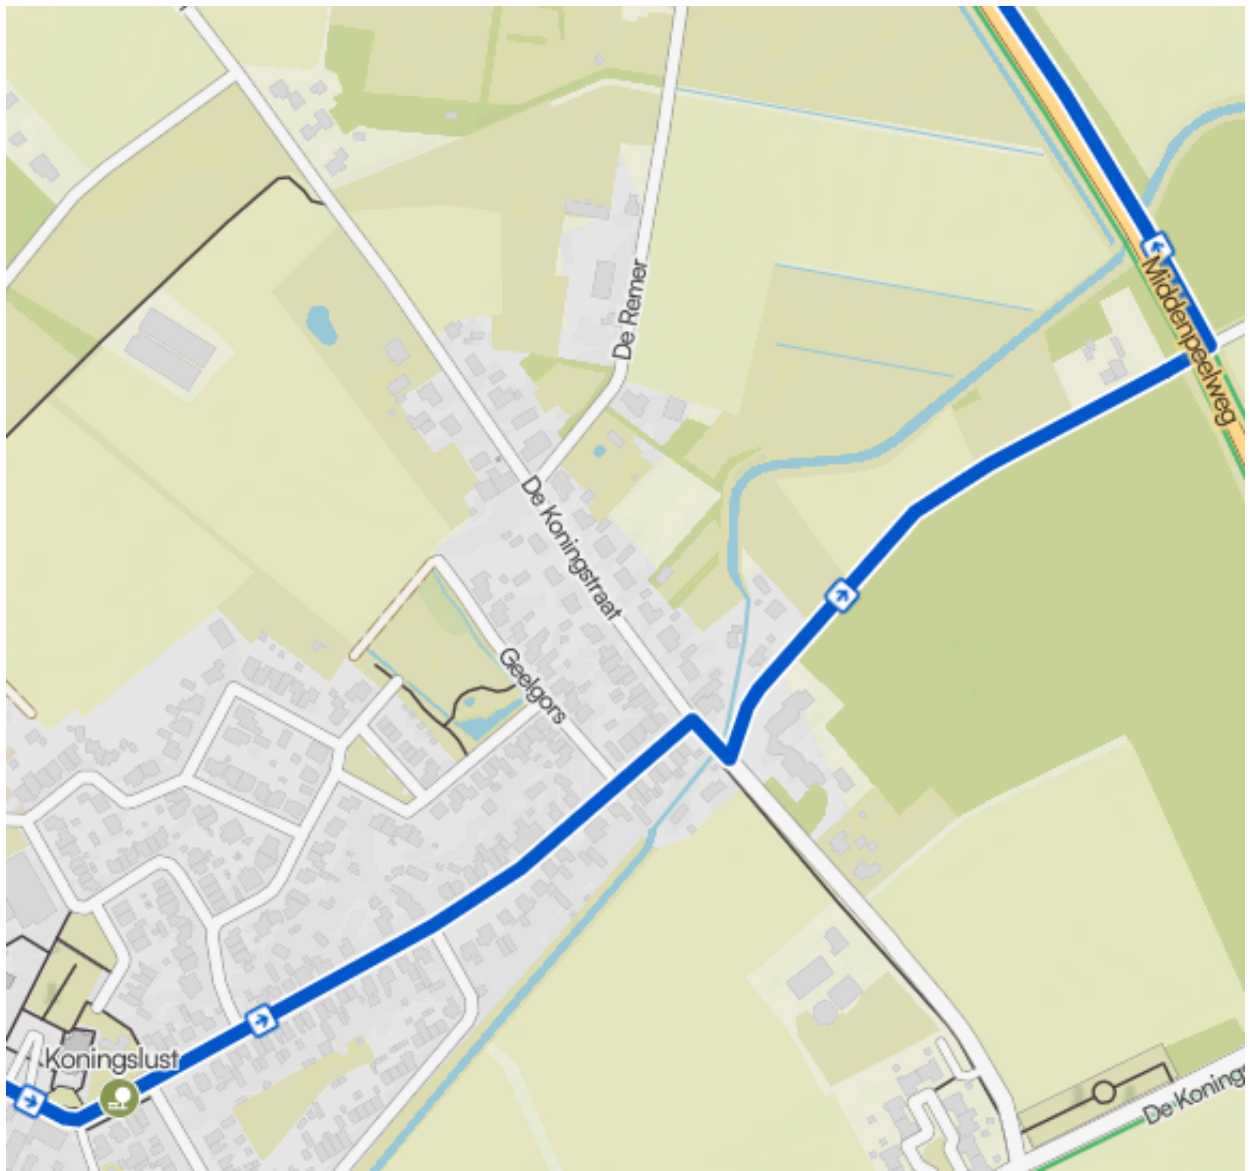

23.6 km

**Koningslust**

33.8 km

**B**

**End point**

37.4 km

17.0 km

## Pluk en theetuin in de 7e Heme

**Koningslust**

33.8 km

**End point**

37.4 km