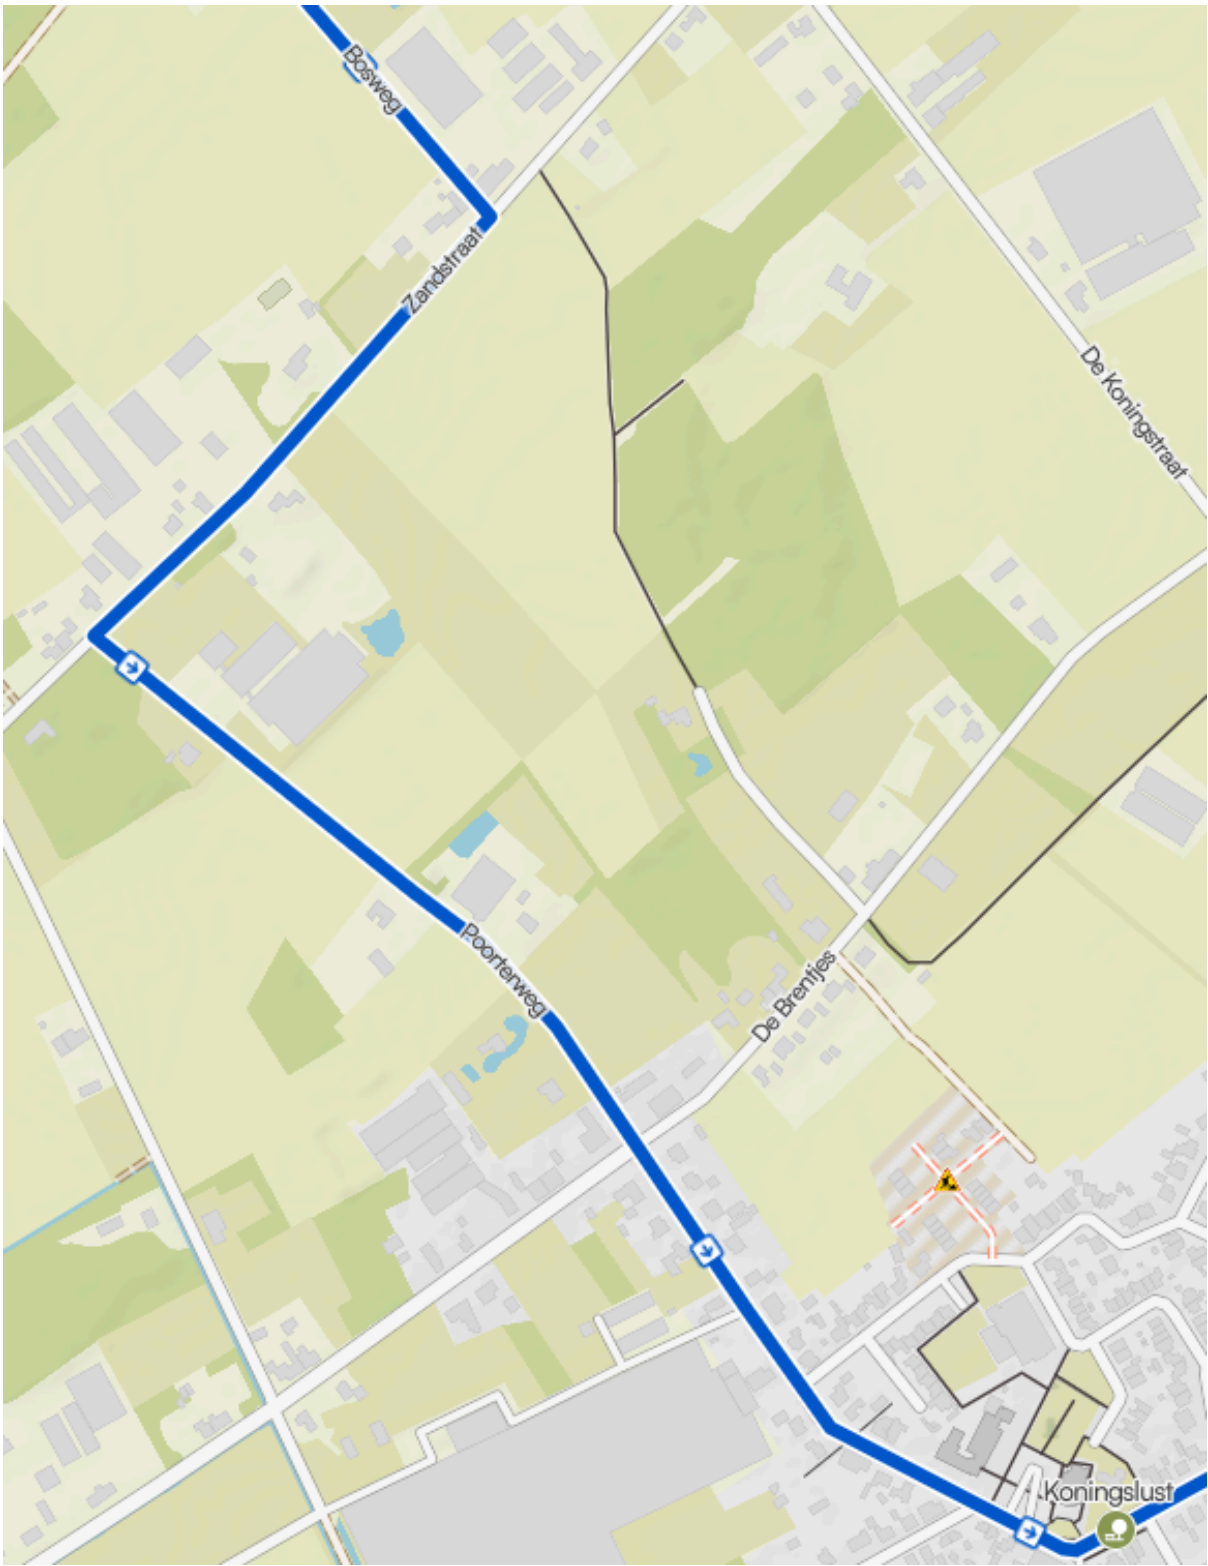

23.6 km

**Koningslust**

33.8 km

**B**

**End point**

37.4 km

17.0 km

## Peelpaviljoen Onze Stek

23.6 km

## Pluk en theetuin in de 7e Heme

**Koningslust**

33.8 km

**End point**

37.4 km